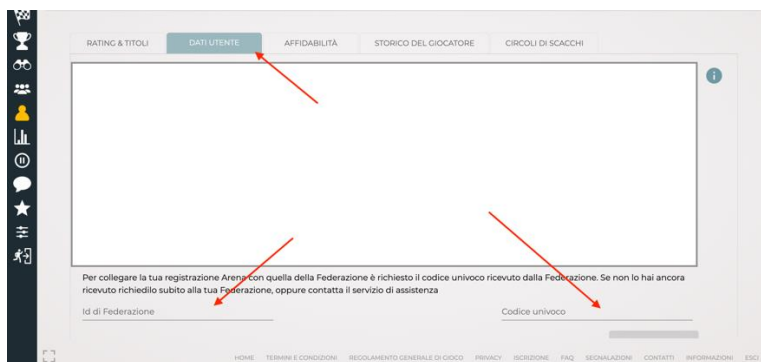

e successivamente selezionare **“DATI UTENTE”** per poi inserire nel campo **“Id-Federazione”** il proprio identificativo FSI ed infine inserire nel campo **“Codice univoco”** il codice **“FSI-2022”**.